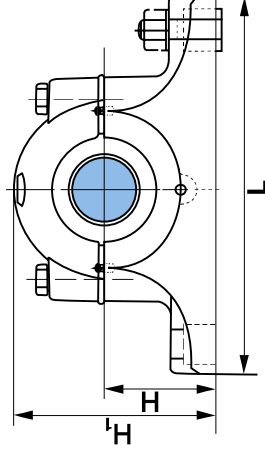

Series : **SN2****KG**[®]

Bearing No.	Shaft Dia mm	Dimensions in mm			Wt. (Kg)
		L	H	H ₁	
SN205	25.000	165.000	40.000	75.000	1.100
SN206	30.000	185.000	50.000	90.000	1.700
SN207	35.000	185.000	50.000	95.000	1.900
SN208	40.000	205.000	60.000	110.000	2.600
SN209	45.000	205.000	60.000	112.000	2.800
SN210	50.000	205.000	60.000	115.000	3.000
SN211	55.000	255.000	70.000	130.000	4.500
SN212	60.000	255.000	70.000	135.000	5.000
SN213	65.000	275.000	80.000	150.000	5.600
SN214	70.000	275.000	80.000	155.000	6.200
SN215	75.000	280.000	80.000	155.000	7.000
SN216	80.000	315.000	95.000	175.000	9.000
SN217	85.000	320.000	95.000	185.000	10.000
SN218	90.000	345.000	100.000	195.000	13.000
SN219	95.000	345.000	112.000	210.000	15.000
SN220	100.000	380.000	112.000	218.000	19.000
SN222	110.000	410.000	125.000	240.000	20.000
SN224	120.000	410.000	140.000	270.000	25.000
SN226	130.000	445.000	150.000	290.000	30.000
SN228	140.000	500.000	150.000	305.000	38.000
SN230	150.000	530.000	160.000	325.000	46.000

Bearing No.	Shaft Dia mm	Dimensions in mm			Wt. (Kg)
		L	H	H ₁	
SN505	20.000	165.000	40.000	75.000	1.200
SN506	25.000	185.000	50.000	90.000	1.700
SN507	30.000	185.000	50.000	95.000	2.000
SN508	35.000	205.000	60.000	110.000	2.700
SN509	40.000	205.000	60.000	112.000	2.900
SN510	45.000	205.000	60.000	115.000	3.200
SN511	50.000	255.000	70.000	130.000	4.200
SN512	55.000	255.000	70.000	135.000	4.800
SN513	60.000	275.000	80.000	150.000	5.600
SN515	65.000	280.000	80.000	155.000	6.900
SN516	70.000	315.000	95.000	175.000	8.800
SN517	75.000	320.000	95.000	185.000	9.500
SN518	80.000	345.000	100.000	195.000	13.000
SN519	85.000	345.000	112.000	210.000	15.000
SN520	90.000	380.000	112.000	223.000	19.000
SN522	100.000	410.000	125.000	245.000	20.200
SN524	110.000	410.000	140.000	270.000	23.200
SN526	115.000	445.000	150.000	290.000	29.000
SN528	125.000	500.000	150.000	305.000	36.500
SN530	135.000	530.000	160.000	325.000	43.060