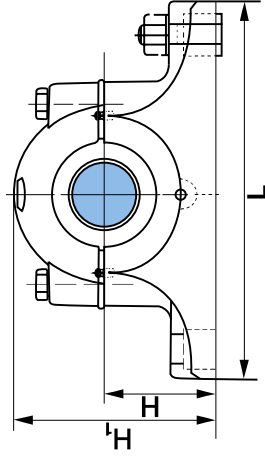

Series : **SN2****KG**[®]

Bearing No.	Shaft Dia mm	Dimensions in mm			Wt. (Kg)
		L	H	H ₁	
SN205	25.000	165.000	40.000	75.000	1.100
SN206	30.000	185.000	50.000	90.000	1.700
SN207	35.000	185.000	50.000	95.000	1.900
SN208	40.000	205.000	60.000	110.000	2.600
SN209	45.000	205.000	60.000	112.000	2.800
SN210	50.000	205.000	60.000	115.000	3.000
SN211	55.000	255.000	70.000	130.000	4.500
SN212	60.000	255.000	70.000	135.000	5.000
SN213	65.000	275.000	80.000	150.000	5.600
SN214	70.000	275.000	80.000	155.000	6.200
SN215	75.000	280.000	80.000	155.000	7.000
SN216	80.000	315.000	95.000	175.000	9.000
SN217	85.000	320.000	95.000	185.000	10.000
SN218	90.000	345.000	100.000	195.000	13.000
SN219	95.000	345.000	112.000	210.000	15.000
SN220	100.000	380.000	112.000	218.000	19.000
SN222	110.000	410.000	125.000	240.000	20.000
SN224	120.000	410.000	140.000	270.000	25.000
SN226	130.000	445.000	150.000	290.000	30.000
SN228	140.000	500.000	150.000	305.000	38.000
SN230	150.000	530.000	160.000	325.000	46.000

Bearing No.	Shaft Dia mm	Dimensions in mm			Wt. (Kg)
		L	H	H ₁	
SN505	20.000	165.000	40.000	75.000	1.200
SN506	25.000	185.000	50.000	90.000	1.700
SN507	30.000	185.000	50.000	95.000	2.000
SN508	35.000	205.000	60.000	110.000	2.700
SN509	40.000	205.000	60.000	112.000	2.900
SN510	45.000	205.000	60.000	115.000	3.200
SN511	50.000	255.000	70.000	130.000	4.200
SN512	55.000	255.000	70.000	135.000	4.800
SN513	60.000	275.000	80.000	150.000	5.600
SN515	65.000	280.000	80.000	155.000	6.900
SN516	70.000	315.000	95.000	175.000	8.800
SN517	75.000	320.000	95.000	185.000	9.500
SN518	80.000	345.000	100.000	195.000	13.000
SN519	85.000	345.000	112.000	210.000	15.000
SN520	90.000	380.000	112.000	223.000	19.000
SN522	100.000	410.000	125.000	245.000	20.200
SN524	110.000	410.000	140.000	270.000	23.200
SN526	115.000	445.000	150.000	290.000	29.000
SN528	125.000	500.000	150.000	305.000	36.500
SN530	135.000	530.000	160.000	325.000	43.060